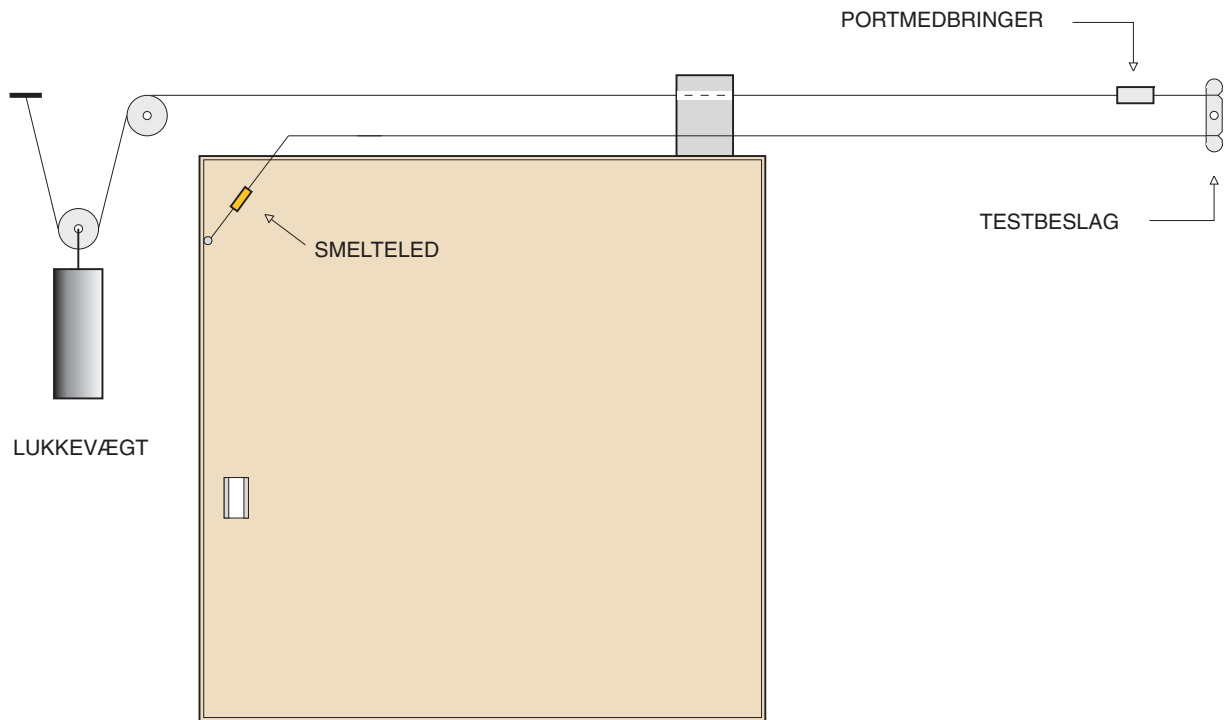

## AUTOMATISK LUKNING MED RØGDETEKTOR